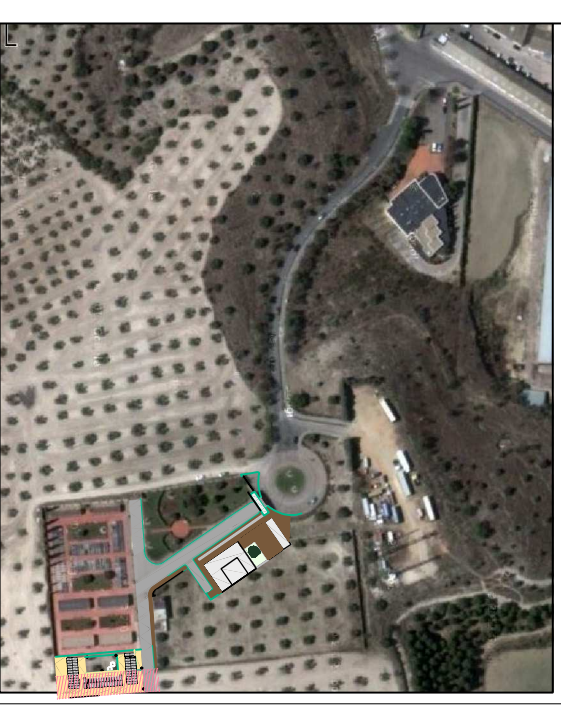

**ANTEPROYECTO  
CREMATORIO Y 1ª  
AMPLIACIÓN DE SEPULTURAS  
CEMENTERIO MUNICIPAL CTA VALDERREMATA**

Ayuntamiento de Valdemoro

ZONA A AÑADIR A  
LA ACTUAL  
DELIMITACIÓN DE  
ÁREA DE  
ENTERRAMIENTOS

ZONA ENTERRAMIENTOS ACTUAL

AMPLIACIÓN ENTERRAMIENTOS

SITUACIÓN  
ZONAS AMPLIACIÓN

Nº PLANO

01

ESCALA:  
1/3000 y 1/500

FECHA:  
JUNIO 2013

Servicios Técnicos Municipales