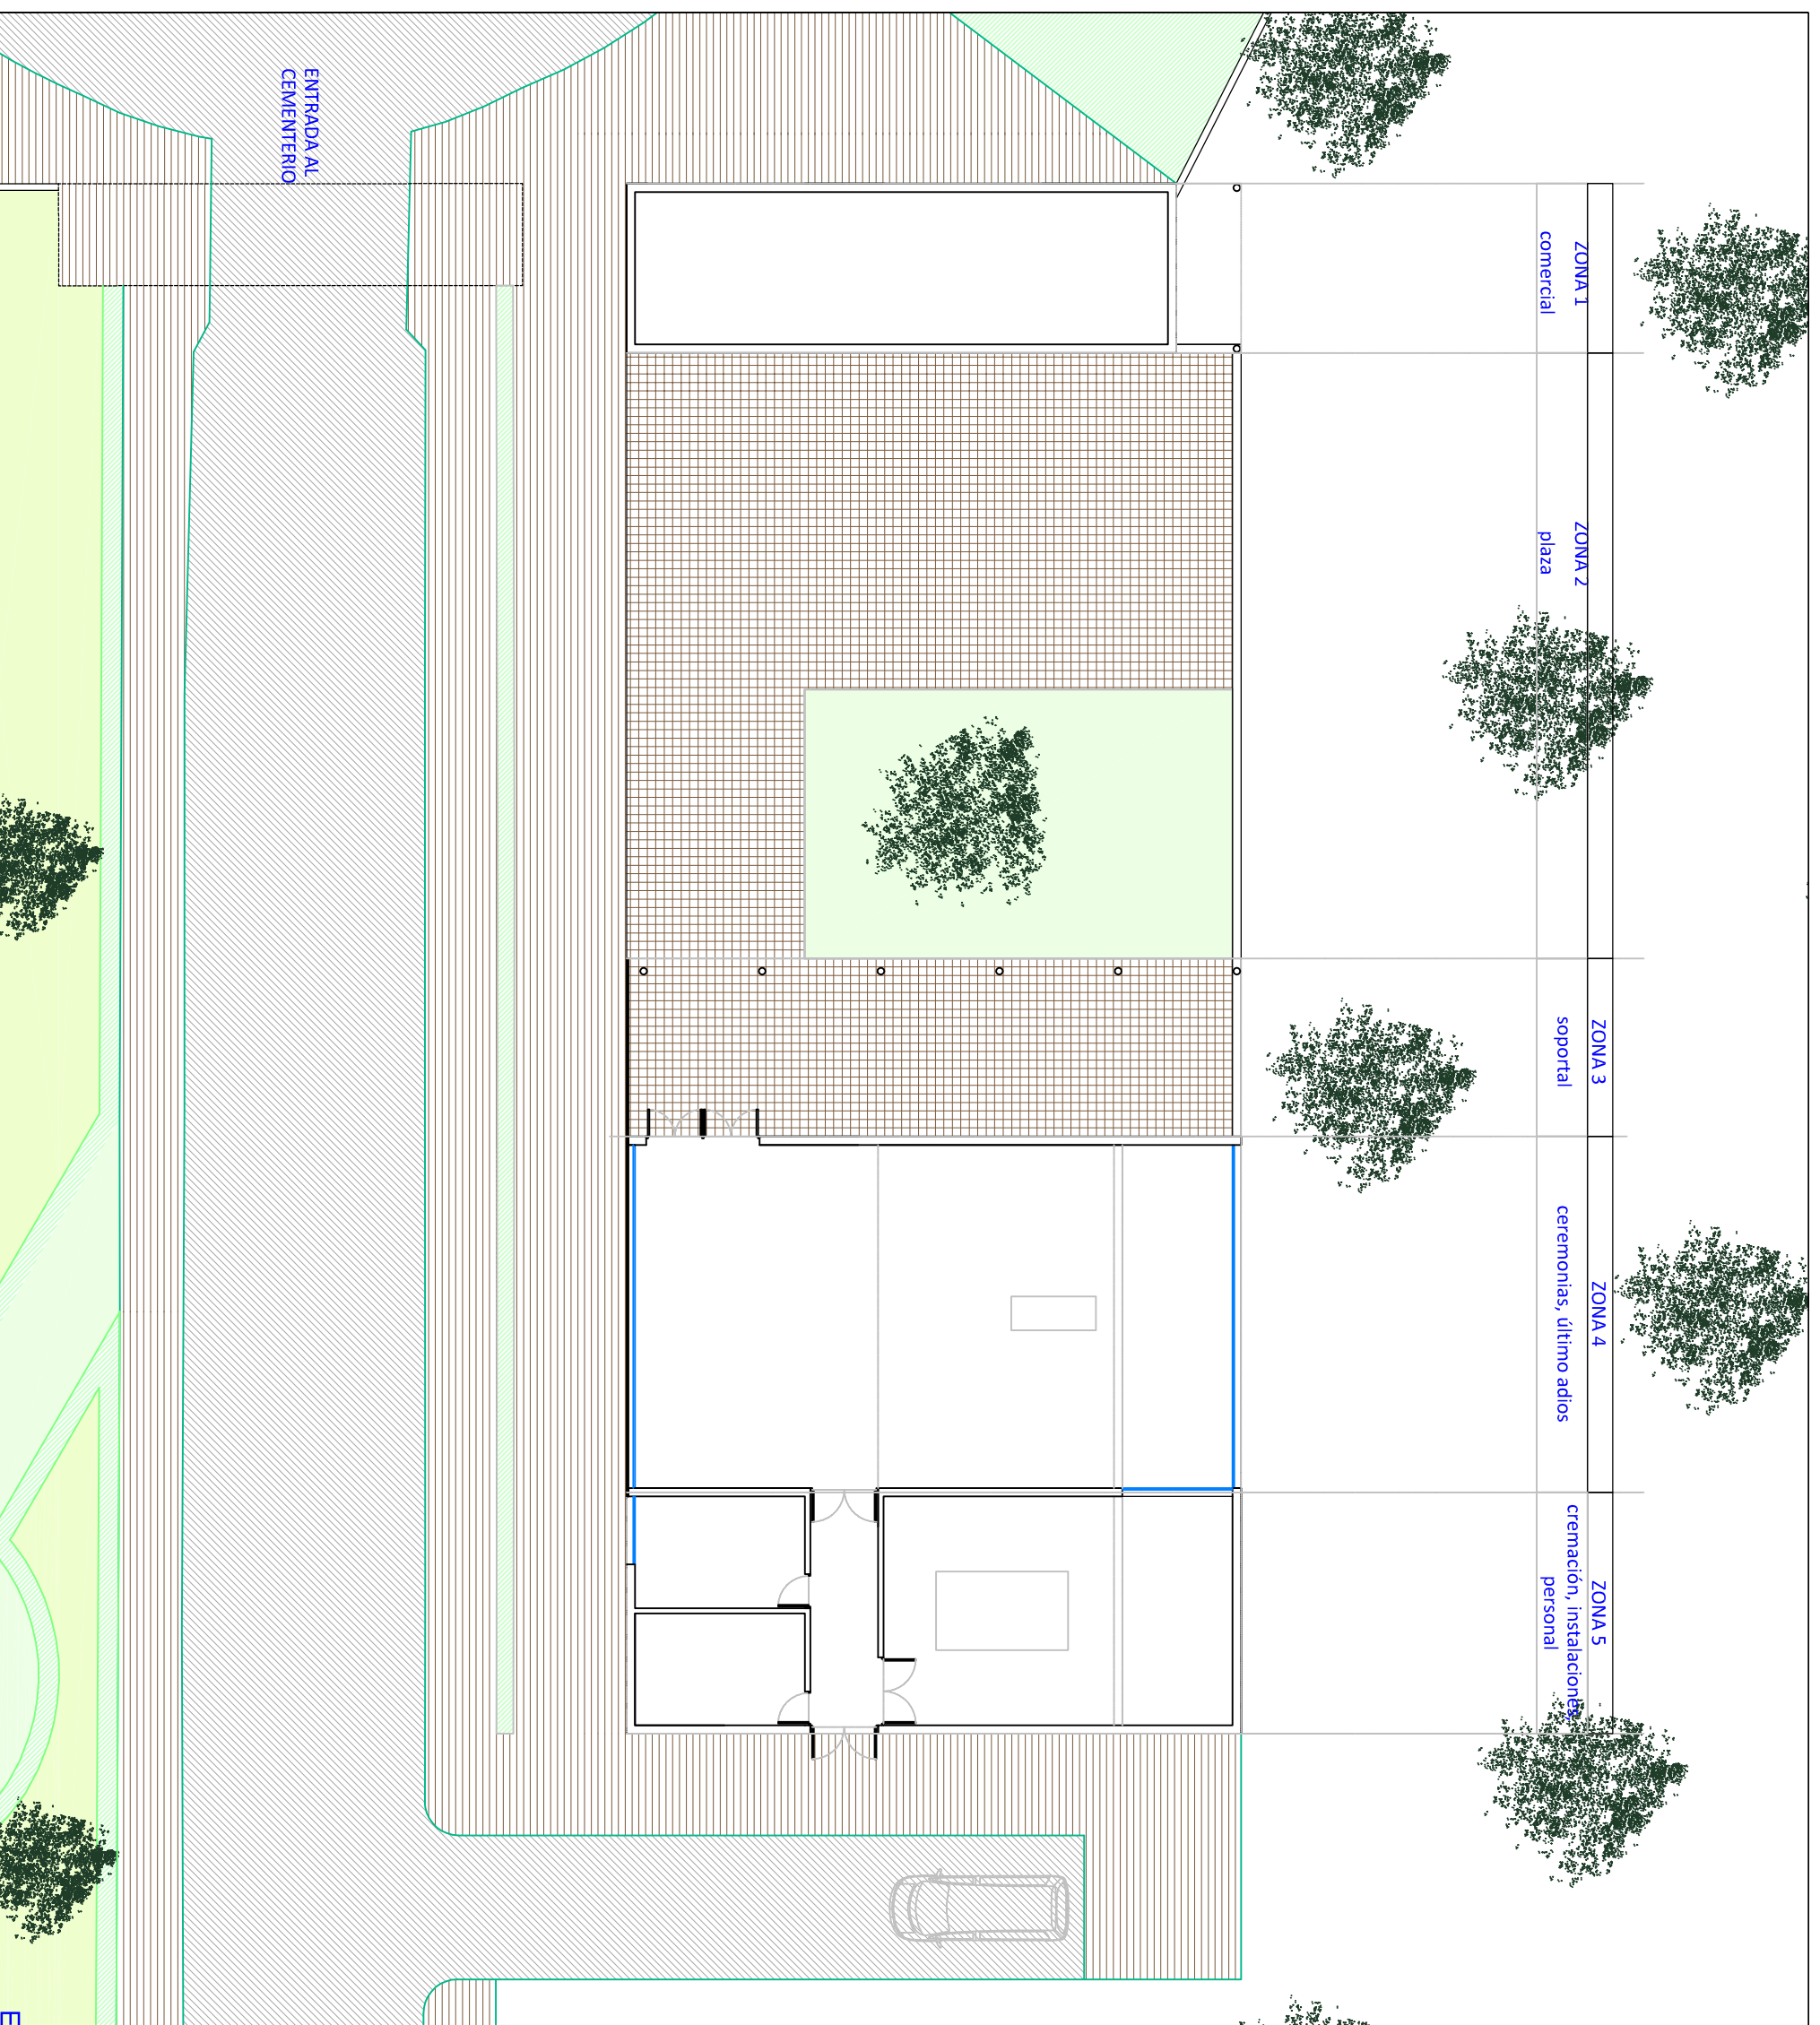

ANTEPROYECTO CREMATORIO Y 1ª AMPLIACIÓN DE SEPULTURAS CEMENTERIO MUNICIPAL CTA VALDERREMATA

Ayuntamiento de Valdemoro

CREMATORIO PLANTA PROPUESTA

Nº PLANO

02

ESCALA:

1/200

FECHA: